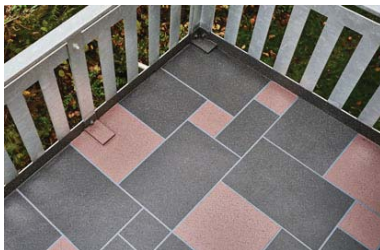

### Gründach: Sicher und durchdringungsfrei

Während der Erstellung eines Gebäudes sind die am Bau beteiligten Personen u. a. durch das Baustellengerüst gesichert. Aber was passiert danach? Welche Sicherungsvorrichtungen sollen Fachplaner, Bauherren bzw. SiGe-Koordinatoren für die Pflegegänge auf begrünten Flachdächern vorsehen? In wie fern beeinflussen technische Aufbauten auf dem Gründach die Bewertung? Welche Produktlösungen gibt es zur Vermeidung von Durchdringungen der Abdichtung und wo sind ihre Grenzen?