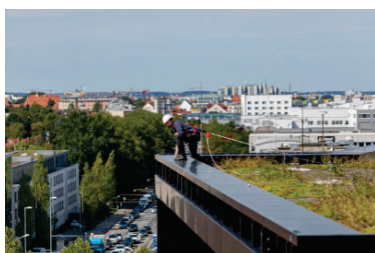

Themenvorschau

07/2023

Anzeigenschluss: 26.04.2023

Erscheinungstermin: 19.05.2023

Foto: Architekturbüro Cammisar

Absturzsicherung: Drei auf einen Streich

Am LIBRI-Standort Bad Hersfeld mussten im vergangenen Jahr mehrere Gebäude auf dem ausgedehnten Firmengelände mit einem Sicherungssystem gegen Absturz vom Dach nachgerüstet werden, weil die Baulichkeiten zu Zeiten erbaut wurden, als der Einbau solcher Systeme noch nicht gesetzlich geregelt war. Bei der aktuellen Baumaßnahme handelte es sich um drei Bestandsgebäude, einen 25 Meter hohen Bürotower, ein Hochregallager und eine Lagerhalle.

Foto: Braas

Solar: Fest in Dachdeckerhand

Das Dachdeckerhandwerk leistet einen wichtigen Beitrag zum Klimaschutz; Dächer werden gedämmt, begrünt und Solaranlagen montiert. Gerade hier zeigen sich die Stärken der Profis vom Dach gegenüber sogenannten Solarateuren. Mit dem Regelwerk des ZVDH ist auch klar, dass sichere und optisch ansprechende Dächer mit Photovoltaik und Solarthermie in das Arbeitsfeld des Dachhandwerks gehören. Wir zeigen aktuelle Entwicklungen und erläutern, warum Solartechnik aus dem Dachhandwerk nicht wegzudenken ist.

Foto: Enke-Werk

Produkte: Trockenen Fußes

Cristo Rei steht seit über 60 Jahren bewegungslos auf einem 75 m hohen Sockel. Es scheint, als wache die 28 m hohe Christusstatue über den Tejo und die am gegenüberliegenden Flussufer liegende Stadt Lissabon. Der portugiesische Verarbeiter R-Criar Lda wurde 2017 mit der Sockelabdichtung des Bauwerks beauftragt. Auf einer Fläche von 62 m² wurde ein einkomponentiges Flüssigkunststoff-System eingesetzt.